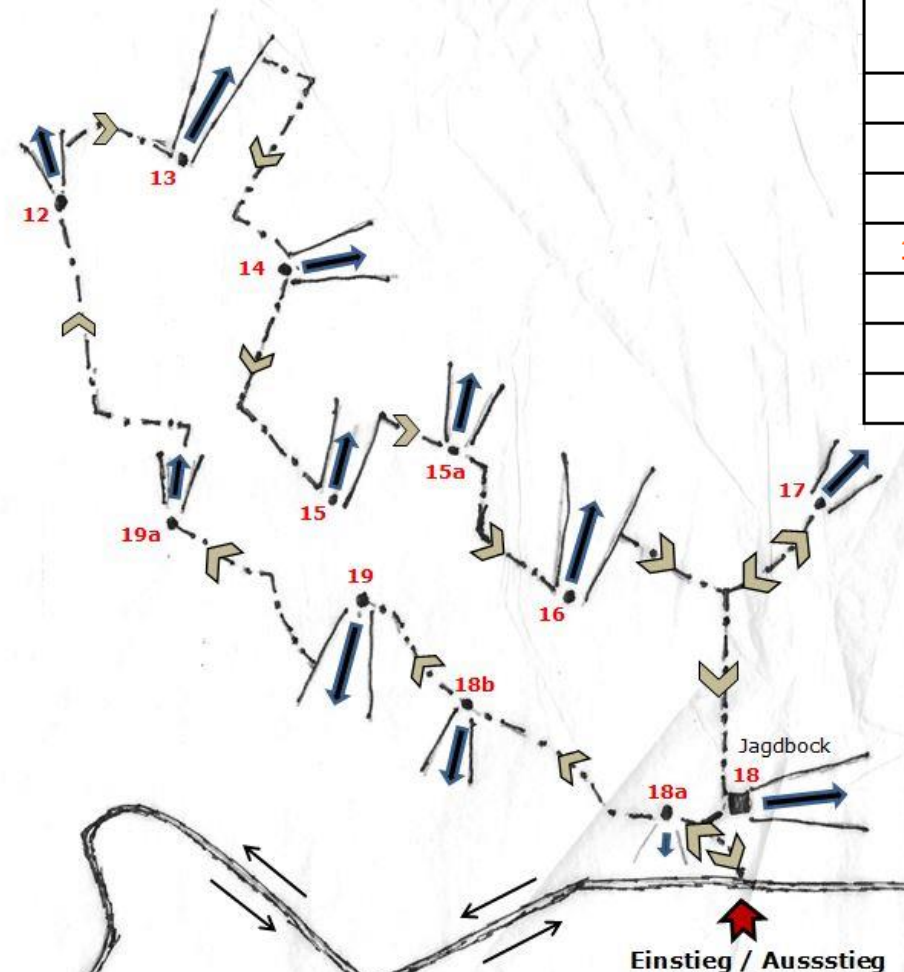

Feldbogen

Kassel-Helsa e.V.

„Not“Parcours 2020

18a	Ratten
18b	Dachs
19	Dammhirsch
19a	kl. Bären
12	Käützchen/Raupe Schnecken
13	Rothirsch/Wolf
14	Dallschafe
15	Rehbock
15a	Wolf liegend
16	Elche / Wolf
17	Fuchs / Fasan
18	Wolf / Keiler

Schießbuch
Einschießwiese

Start / Ende

Grillplatz

Teich

Anglerhütte

Jagdbock

Einstieg / Ausstieg